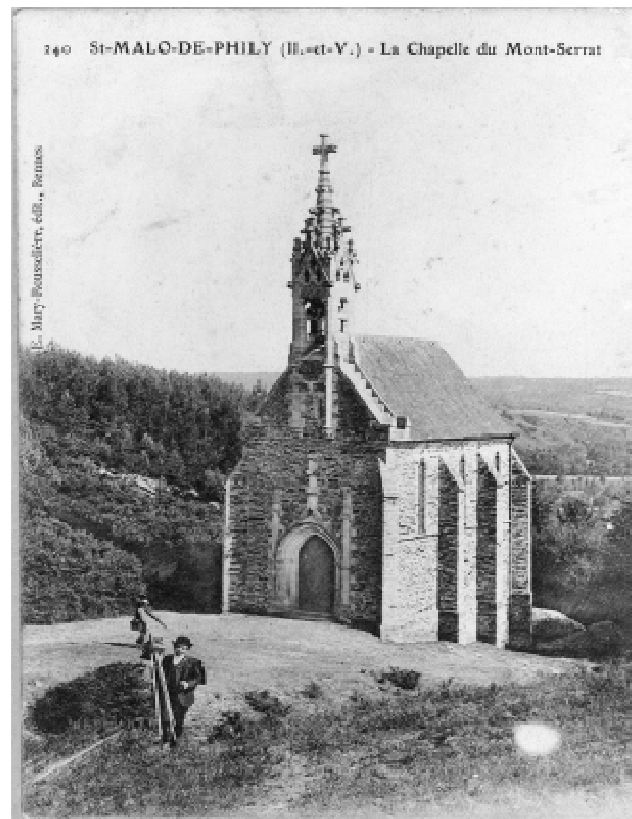

240 St-MALO-DE-PHILLY (Il.-et-V.) - La Chapelle du Mont-Serrat